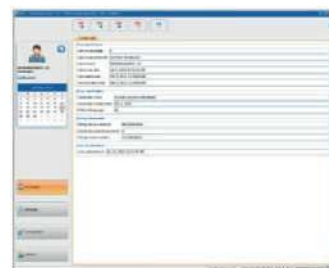

Za použití integrovaného softwaru můžete archivovat data karet řidičů a vozidel, zobrazit připomínky stažení dat a přehled stažených dní, nastavit konfiguraci pro stažení dat z vozidla. Pomocí licenční karty lze aktivovat prohlížeč přestupků. DLKPro Download Key může být také použit jako obyčejný Flash disk.

VDO

DLKPro Download Key

Jednoduchý, efektivní a uživatelsky přístupný

Výhody

- Uživatelsky přístupný: lehký, kompaktní, jednoduchý na ovládání
- Splňuje zákonné podmínky pro stahování dat v autoparcích i dílnách
- Naplnění zákonných podmínek archivace pro autoparky
- Stažení dat z velkokapacitní paměti všech tachografů a z karet řidičů (kompatibilní s 12V a 24V zařízeními)
- Možnost stažení dat z karty řidiče přímo přes integrovanou čtečku karet
- Možnost rozšíření funkčnosti prohlížeče o kontrolu přestupků
- Handy 2.2" TFT dotykový displej pro zobrazení posledních stažení, statutu stažení, Stavů baterie a momentální kapacity paměti
- LED dioda pro zobrazení statutu stažení plus zvukový signál, pokud je stažení dokončeno
- Připomínkovač stažení
- Pro stažení dat z tachografu a zobrazení na PC není třeba žádný další zdroj
- Paměť na cca 6000 čtvrtletních stažení
- 2 GB paměti
- Rychlý přenos dat z tachografu do PC díky vysokorychlostnímu USB interface
- Předdefinovatelná úvodní obrazovka
- 29 jazyků